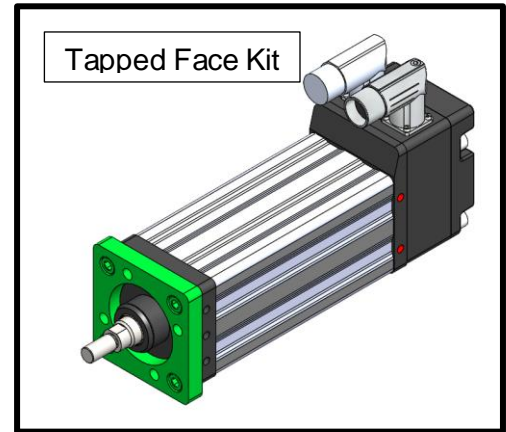

### Bolt-On Mounting Accessory Kits Order P/N

Description	GTX060	Exlar P/N	GTX080	Exlar P/N	GTX100	Exlar P/N
Front Flange, Metric (ISO MF1)	GTX060-MF1-KIT	80478	GTX080-MF1-KIT	79428	GTX100-MF1-KIT	80469
Tapped Face, Metric (ISO MX3)	GTX060-MX3-KIT	80484	GTX080-MX3-KIT	78606	GTX100-MX3-KIT	80470
Rear Clevis, Metric (ISO MP2)	GTX060-MP2-KIT	80479	GTX080-MP2-KIT	78216	GTX100-MP2-KIT	79254
Front Flange, Imperial	GTX060-GSF-KIT	80485	GTX080-GSF-KIT	80467	GT100-GSF-KIT	80471
Rear Clevis, Imperial	GTX060-GSC-KIT	80480	GTX080-GSC-KIT	80468	GTX100-GSC-KIT	80472