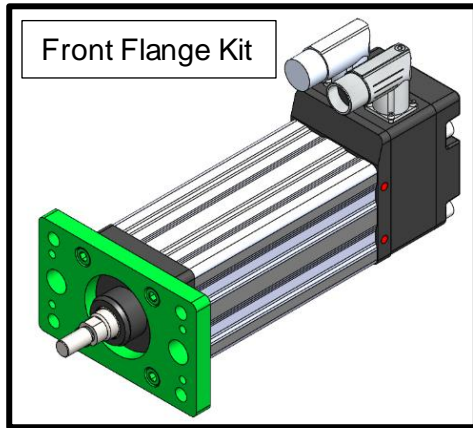

### Bolt-On Mounting Accessory Kits Order P/N

Description	GTX060	Exlar P/N	GTX080	Exlar P/N	GTX100	Exlar P/N
Front Flange, Metric (ISO MF1)	GTX060-MF1-KIT	80478	GTX080-MF1-KIT	79428	GTX100-MF1-KIT	80469
Tapped Face, Metric (ISO MX3)	GTX060-MX3-KIT	80484	GTX080-MX3-KIT	78606	GTX100-MX3-KIT	80470
Rear Clevis, Metric (ISO MP2)	GTX060-MP2-KIT	80479	GTX080-MP2-KIT	78216	GTX100-MP2-KIT	79254
Front Flange, Imperial	GTX060-GSF-KIT	80485	GTX080-GSF-KIT	80467	GT100-GSF-KIT	80471
Rear Clevis, Imperial	GTX060-GSC-KIT	80480	GTX080-GSC-KIT	80468	GTX100-GSC-KIT	80472