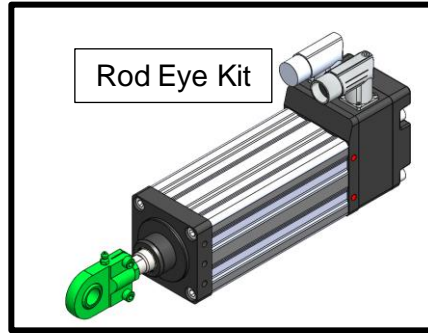

Accessory Kits Cont.

Rod Attachment Kit Order P/N

Rod Attachments	GTX060	Exlar P/N	GTX080	Exlar P/N	GTX100	Exlar P/N
Rod Clevis, Metric	GTX060-RC1-KIT	80477	GTX080-RC1-KIT	77005	GTX100-RC1-KIT	79255
Spherical Rod Eye, Metric	GTX060-RE1-KIT	80482	GTX080-RE1-KIT	77354	GTX100-RE1-KIT	80473

Replacement Part Kit Order P/N

Replacement	GTX060	Exlar P/N	GTX080	Exlar P/N	GTX100	Exlar P/N
FSB, Front Seal Bushing	GTX060-FSB-KIT	80475	GTX080-FSB-KIT	80466	GTX100-FSB-KIT	80461