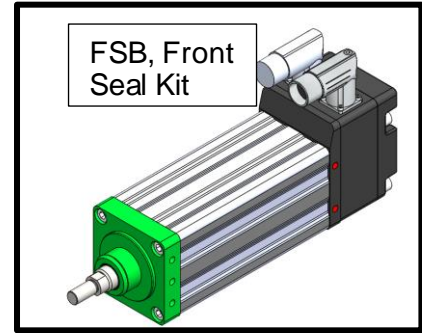

Accessory Kits Cont.

Rod Attachment Kit Order P/N

Rod Attachments	GTX060	Exlar P/N	GTX080	Exlar P/N	GTX100	Exlar P/N
Rod Clevis, Metric	GTX060-RC1-KIT	80477	GTX080-RC1-KIT	77005	GTX100-RC1-KIT	79255
Spherical Rod Eye, Metric	GTX060-RE1-KIT	80482	GTX080-RE1-KIT	77354	GTX100-RE1-KIT	80473

Replacement Part Kit Order P/N

Replacement	GTX060	Exlar P/N	GTX080	Exlar P/N	GTX100	Exlar P/N
FSB, Front Seal Bushing	GTX060-FSB-KIT	80475	GTX080-FSB-KIT	80466	GTX100-FSB-KIT	80461