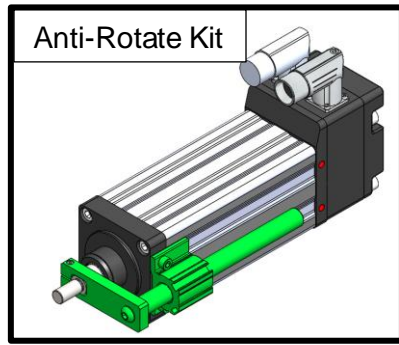

Accessory Kits

Anti-Rotate Accessory Kit Order P/N						
Stroke (mm)	GTX060	Exlar P/N	GTX080	Exlar P/N	GTX100	Exlar P/N
080	GTX060-ARA-KIT-080	80476-080	N/A	N/A	N/A	N/A
100	CONFIGURED	80476-100	GTX080-ARA-KIT-100	80465-100	N/A	N/A
150	GTX060-ARA-KIT-150	80476-150	GTX080-ARA-KIT-150	80465-150	GTX100-ARA-KIT-150	80460-150
300	GTX060-ARA-KIT-300	80476-300	GTX080-ARA-KIT-300	80465-300	GTX100-ARA-KIT-300	80460-300
450	N/A	N/A	GTX080-ARA-KIT-450	80465-450	N/A	N/A

Limit Switch/Anti-Rotate Accessory Kit P/N						
Stroke (mm)	GTX060	Exlar P/N	GTX080	Exlar P/N	GTX100	Exlar P/N
080	GTX060-ARL-KIT-080	80481-080	N/A	N/A	N/A	N/A
100	CONFIGURED	80481-100	GTX080-ARL-KIT-100	80464-100	N/A	N/A
150	GTX060-ARL-KIT-150	80481-150	GTX080-ARL-KIT-150	80464-150	GTX100-ARL-KIT-150	80459-150
300	GTX060-ARL-KIT-300	80481-300	GTX080-ARL-KIT-300	80464-300	GTX100-ARL-KIT-300	80459-300
450	N/A	N/A	GTX080-ARL-KIT-450	80464-450	N/A	N/A

Limit Switches Sold Separately