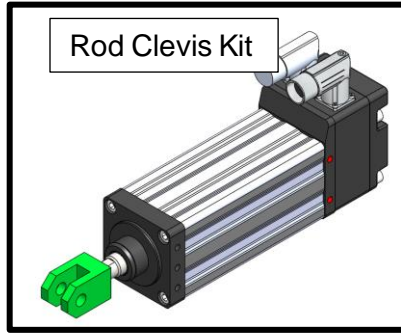

Accessory Kits Cont.

Rod Attachment Kit Order P/N

Rod Attachments	GTX060	Exlar P/N	GTX080	Exlar P/N	GTX100	Exlar P/N
Rod Clevis, Metric	GTX060-RC1-KIT	80477	GTX080-RC1-KIT	77005	GTX100-RC1-KIT	79255
Spherical Rod Eye, Metric	GTX060-RE1-KIT	80482	GTX080-RE1-KIT	77354	GTX100-RE1-KIT	80473

Replacement Part Kit Order P/N

Replacement	GTX060	Exlar P/N	GTX080	Exlar P/N	GTX100	Exlar P/N
FSB, Front Seal Bushing	GTX060-FSB-KIT	80475	GTX080-FSB-KIT	80466	GTX100-FSB-KIT	80461