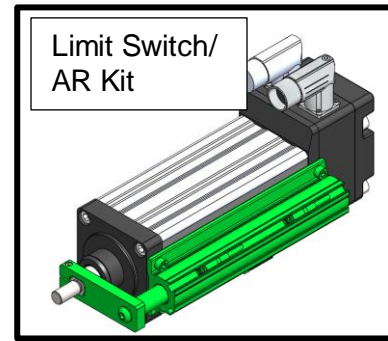

Accessory Kits

Anti-Rotate Accessory Kit Order P/N						
Stroke (mm)	GTX060	Exlar P/N	GTX080	Exlar P/N	GTX100	Exlar P/N
080	GTX060-ARA-KIT-080	80476-080	N/A	N/A	N/A	N/A
100	CONFIGURED	80476-100	GTX080-ARA-KIT-100	80465-100	N/A	N/A
150	GTX060-ARA-KIT-150	80476-150	GTX080-ARA-KIT-150	80465-150	GTX100-ARA-KIT-150	80460-150
300	GTX060-ARA-KIT-300	80476-300	GTX080-ARA-KIT-300	80465-300	GTX100-ARA-KIT-300	80460-300
450	N/A	N/A	GTX080-ARA-KIT-450	80465-450	N/A	N/A

Limit Switch/Anti-Rotate Accessory Kit P/N						
Stroke (mm)	GTX060	Exlar P/N	GTX080	Exlar P/N	GTX100	Exlar P/N
080	GTX060-ARL-KIT-080	80481-080	N/A	N/A	N/A	N/A
100	CONFIGURED	80481-100	GTX080-ARL-KIT-100	80464-100	N/A	N/A
150	GTX060-ARL-KIT-150	80481-150	GTX080-ARL-KIT-150	80464-150	GTX100-ARL-KIT-150	80459-150
300	GTX060-ARL-KIT-300	80481-300	GTX080-ARL-KIT-300	80464-300	GTX100-ARL-KIT-300	80459-300
450	N/A	N/A	GTX080-ARL-KIT-450	80464-450	N/A	N/A

Limit Switches Sold Separately